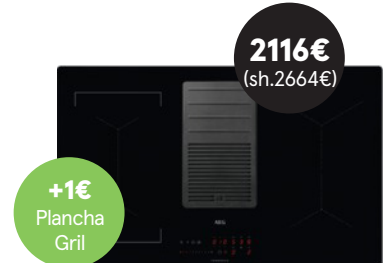

2116€
(sh.2664€)

+1€
Plancha
Gril

IDE84243IB ComboHob, 80 cm induktiotas ja integroitu liesi- tuuletin

Huoneilmaan palauttava. 4
MaxiSense-keittoaluetta. Kosketusohjaus,
Hob²Hood sisäänrakennettuna.
Energialuokka: A, Teho (min/max/int.):
175/385/495 m³/h. Imutehosen määrä: 3
+ 2 intensiivitehoa. Aktiivihiihtisuodatin: va-
kiovaruste. Äänitaso (min/max/int.): 56/72
dB(A). Asennusmitat (LxKxS): 805x490x210
(Tuotteen mitat: 830x510x210)