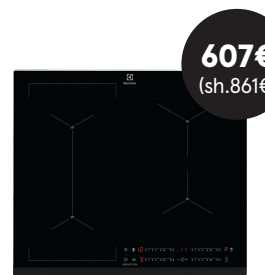

607€
(sh.861€)

HKB650BMF

60 cm SenseBoil-induktiotaso, DirectAccess-liukuhipaisu, Hob²Hood, Silta-toiminto, PowerBooster, Ajastin, Kuluneen ajan näyttö, Eko-ajastin, Lapsilukko, Toimintojen lukitus, Kehys: 1 viistetty reuna. Asennus: Asennusaukon päälle. Asennusmitat (LxSxK)(mm): 560x490x44.