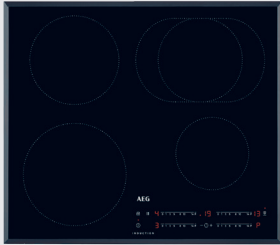

Hyödynnä kampanjaviikkojen upeat edut! Esimerkiksi:

-20%

AEG INDUKTIOKEITTOTASO
IKB64411FB 60 cm, DirekTouch,
Hob²Hood, PowerBooster, ajastin.
Nyt 544,80€ (sh.681€)

-20%